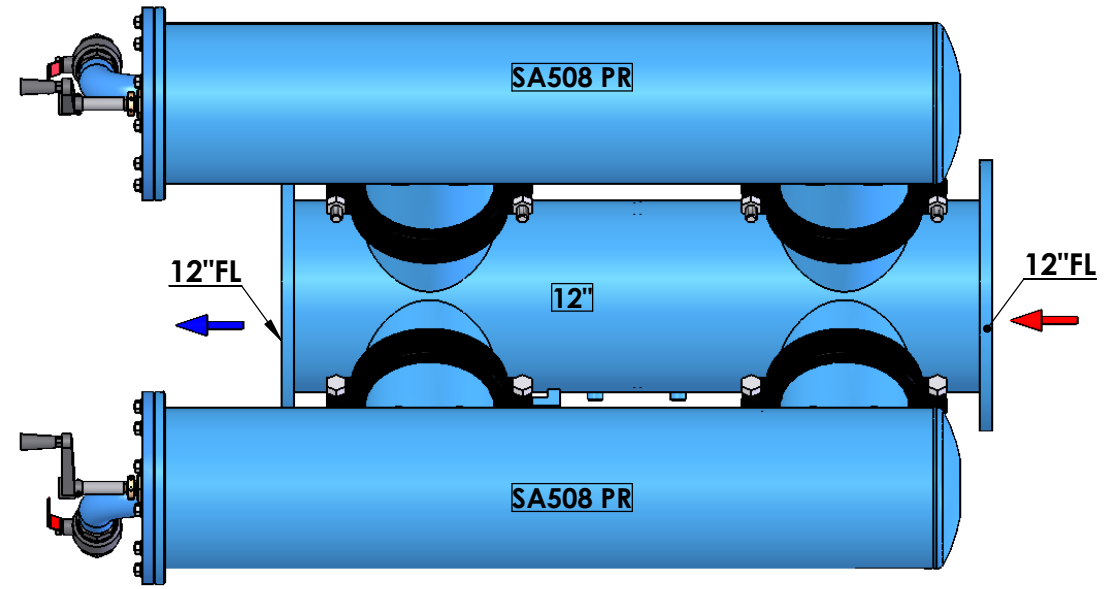

TEL- 972 4 6220006
E-mail: YAMIT@YAMIT-F.COM
WEB: WWW.YAMIT-F.COM

DWG/CATALOG NO:		SA512FS	
PROJECT:		SEMI AUTOMATIC SCREEN FILTER SUCTION	
MODEL:		SA512FS	
DIM: mm	SCALE: 1:10	A4	

TEL- 972 4 6220006
E-mail: YAMIT@YAMIT-F.COM
WEB: WWW.YAMIT-F.COM

DWG/CATALOG NO:		SA512FS	
PROJECT:		SEMI AUTOMATIC SCREEN FILTER SUCTION	
MODEL:		SA512FS	
DIM: mm	SCALE: 1:10	A4	