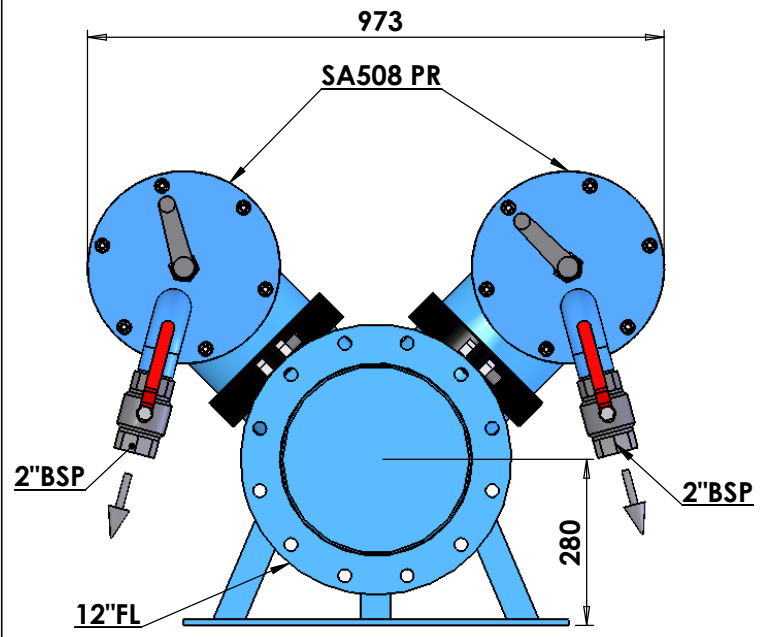

TEL- 972 4 6220006
E-mail: YAMIT@YAMIT-F.COM
WEB: WWW.YAMIT-F.COM

DWG/CATALOG NO:		SA512FS	
PROJECT:		SEMI AUTOMATIC SCREEN FILTER SUCTION	
MODEL:		SA512FS	
DIM: mm	SCALE: 1:10	A4	

TEL- 972 4 6220006
E-mail: YAMIT@YAMIT-F.COM
WEB: WWW.YAMIT-F.COM

DWG/CATALOG NO:		SA512FS	
PROJECT:		SEMI AUTOMATIC SCREEN FILTER SUCTION	
MODEL:		SA512FS	
DIM: mm	SCALE: 1:10	A4	